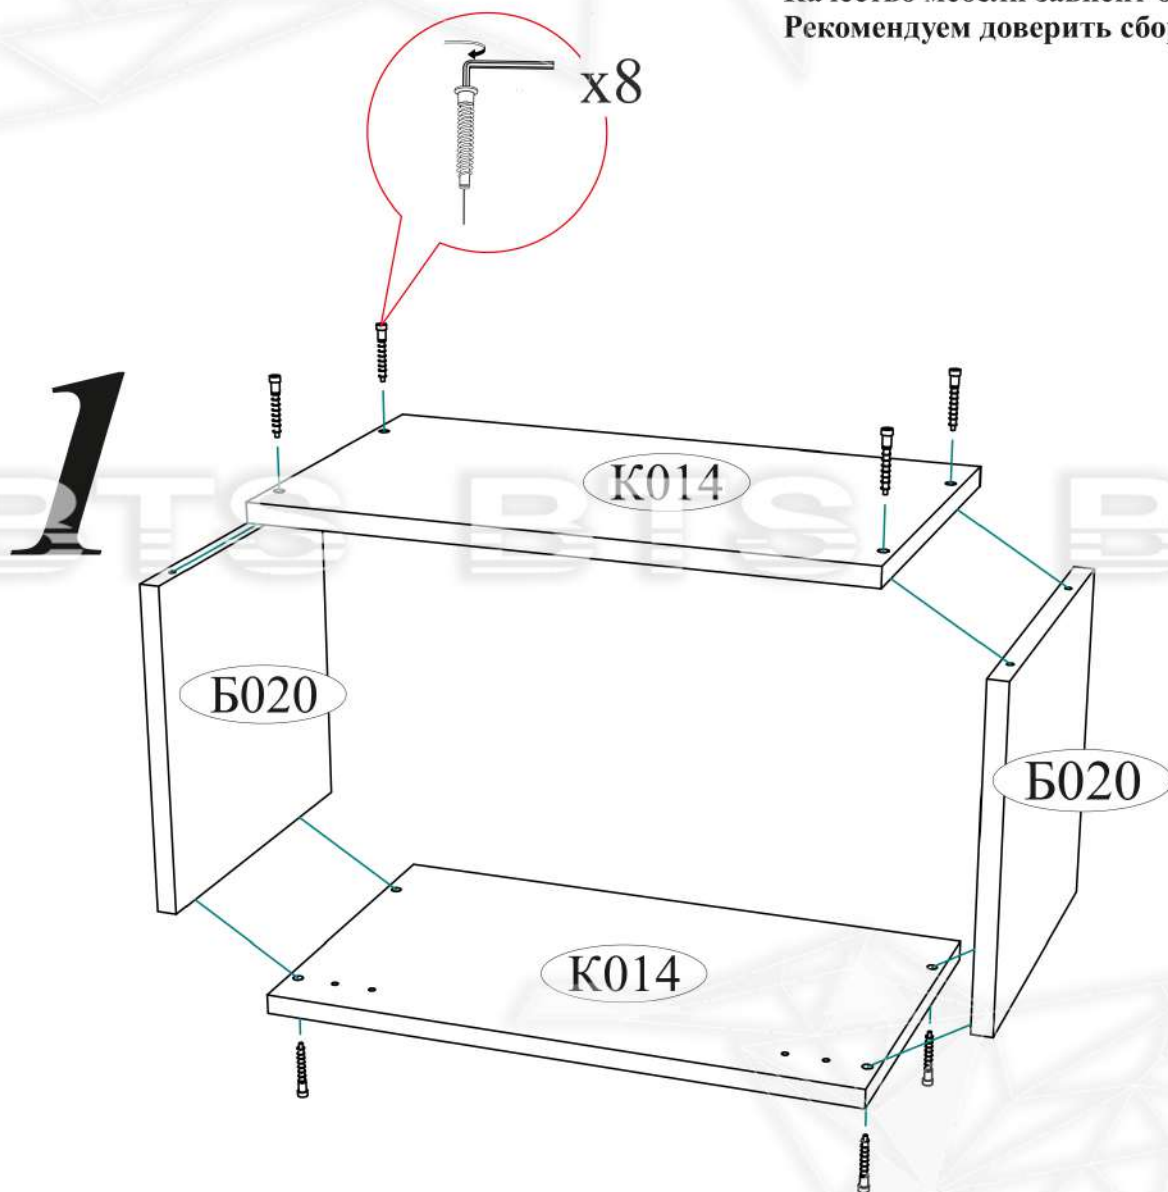

Комплектовочная ведомость				
Поз.	Наименование	Длина	Ширина	Кол-во
Б020	Боковина	268	286	2
К014	Крышка	484	286	2
Л016	ЛДВП	296	480	1
Ств007	Створка	296	480	1

Необходимый инструмент для сборки.

Рекомендуем сборку производить вдвоем.

Гвоздь 2x20 20 шт.	Евровинт 6x50 8 шт.	Евроключ 1 шт.	Заглушка для евровинта сонома 8 шт.
Заглушка технологическая Ф5 сонома 4 шт.	Кронштейн газовый 60N 1 шт.	Навес 2 шт.	Петля 4-х шарнирная накладная 2 шт.
Ручка BTS №36 (160 мм) сонома 1 шт.	Футорка для шурупа 4x16 4 шт.	Шуруп 4x16 8 шт.	Шуруп 4x30 6 шт.

Качество мебели зависит от качества сборки.
Рекомендуем доверить сборку специалистам.

Уважаемый покупатель!

Убедительная просьба сохранять упаковку до полной сборки изделия!

В случае обнаружения брака/дефекта обязательно сфотографировать выявленный дефект и этикетку на упаковке.

На фотографии должно быть четко видно: наименование изделия, дату изготовления и номер бригады.

Претензии по качеству без фотографии этикетки не принимаются.

РОССИЯ г. Пенза, ул. Чкалова, д. 40 кв. 86 т./ф (8412)20-40-20	BTS МЕБЕЛЬНАЯ КОМПАНИЯ	e-mail: info@BTSmebel.ru www.btsmebel.ru	Дата
ЕАС Гостиная «ВЕНЕЦИЯ»	Гарантия 24 мес. Срок службы - 7 лет.	№ УПАКОВКИ	01.01.2016
Цвет: ВЕНГЕ-ЛОРЕДО	БТС 01-21.000	1/8	Бригада
Название: БОКОВИНЫ			Бригада 1